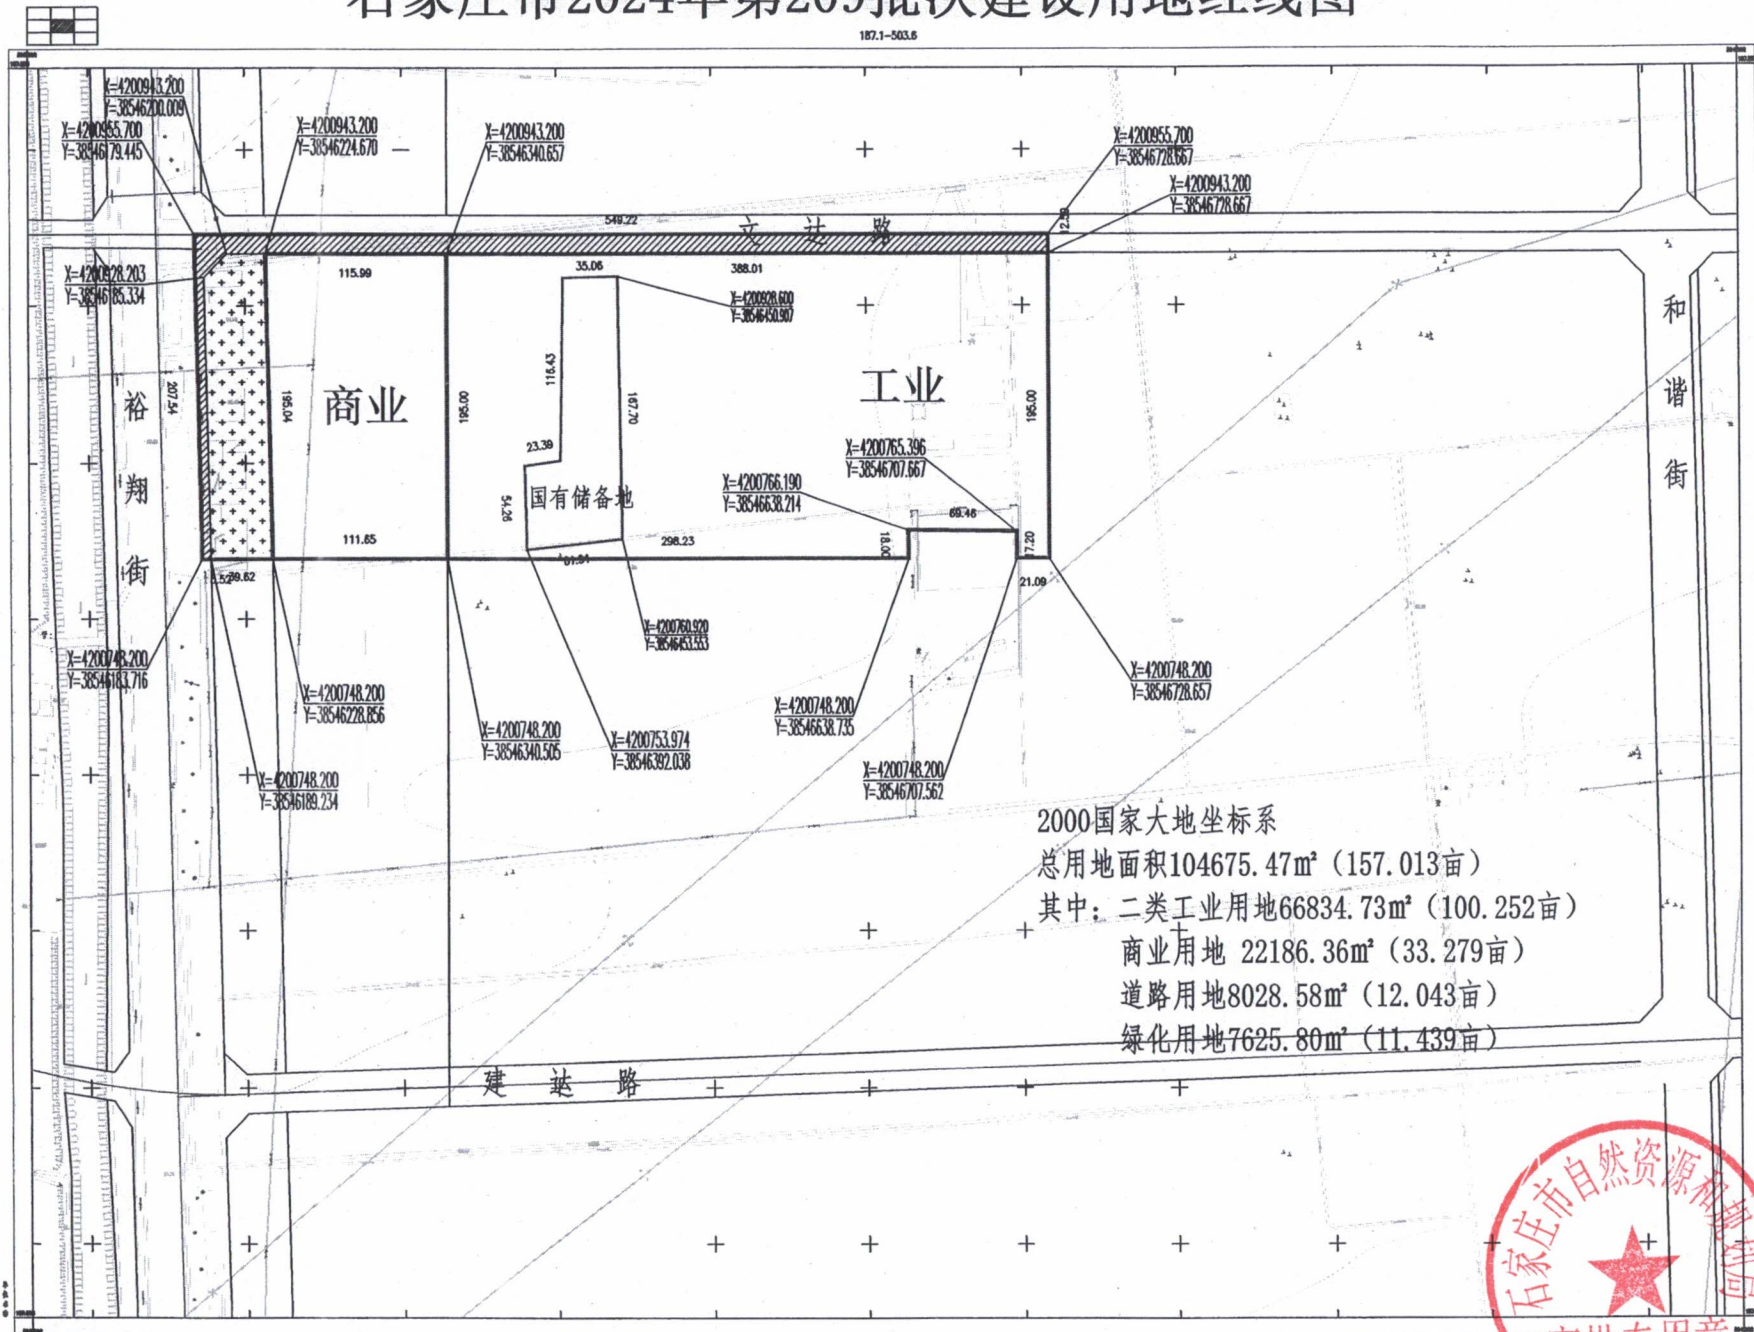

# 石家庄市2024年第209批次建设用地红线图

187.1-503.6

由 Autodesk 教育版产品制作

由 Autodesk 教育版产品制作