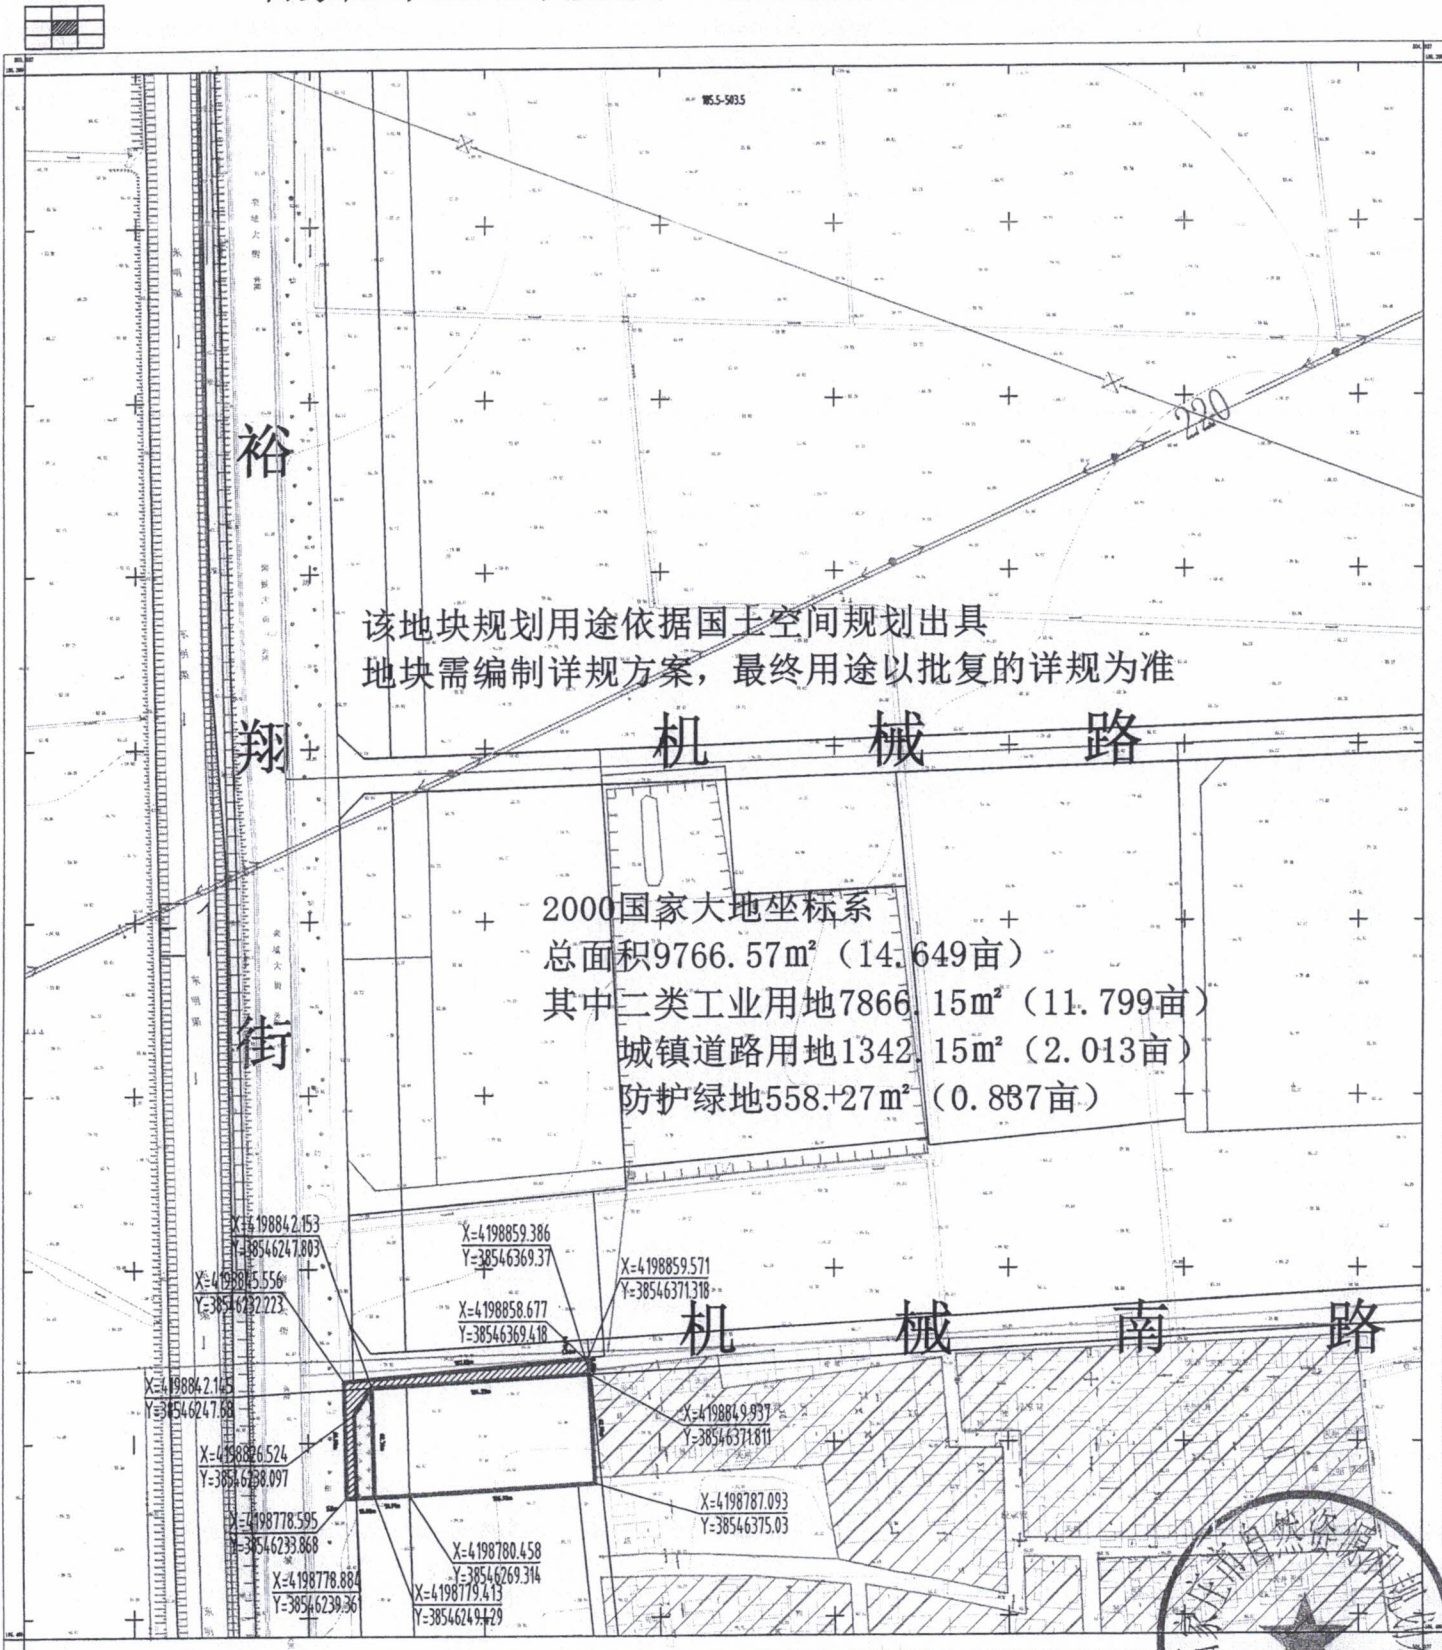

石家庄市2024年度第345批次建设用地1号地红线图

由 Autodesk 教育版产品制作